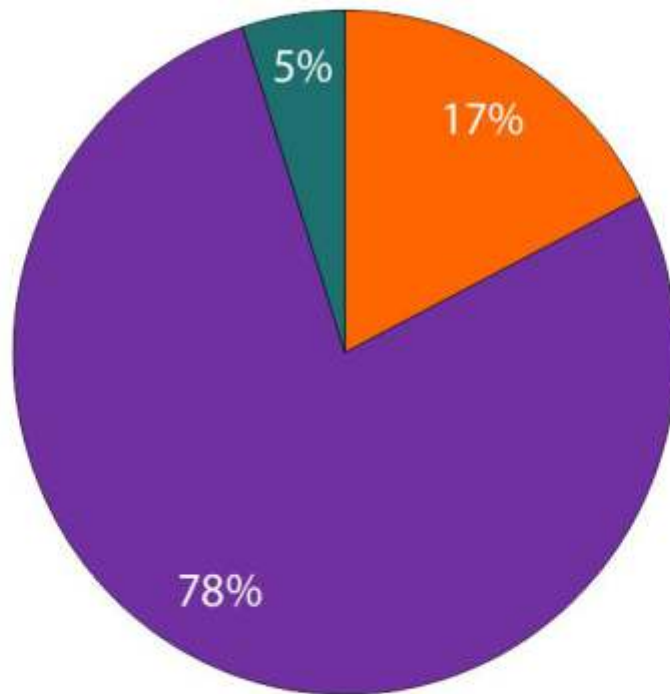

Candidaturas por edad y sexo

Ayuntamiento de Tecomán

■ 18 a 29 años ■ 30 a 59 años ■ Mas de 60 años