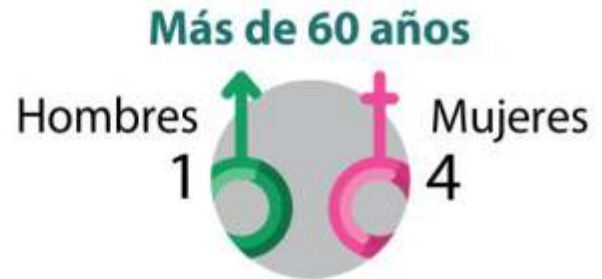

Candidaturas por edad y sexo

Ayuntamiento de Minatitlán