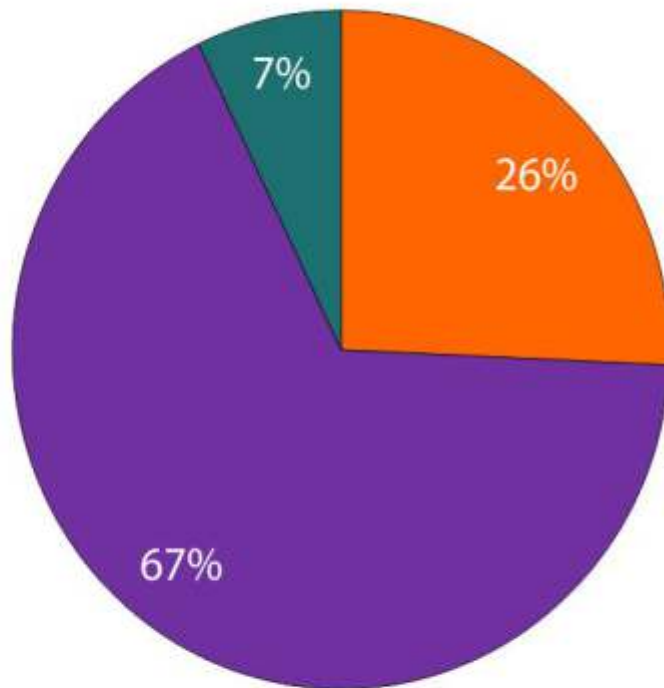

Candidaturas por edad y sexo

Ayuntamiento de Cuauhtémoc

■ 18 a 29 años ■ 30 a 59 años ■ Mas de 60 años