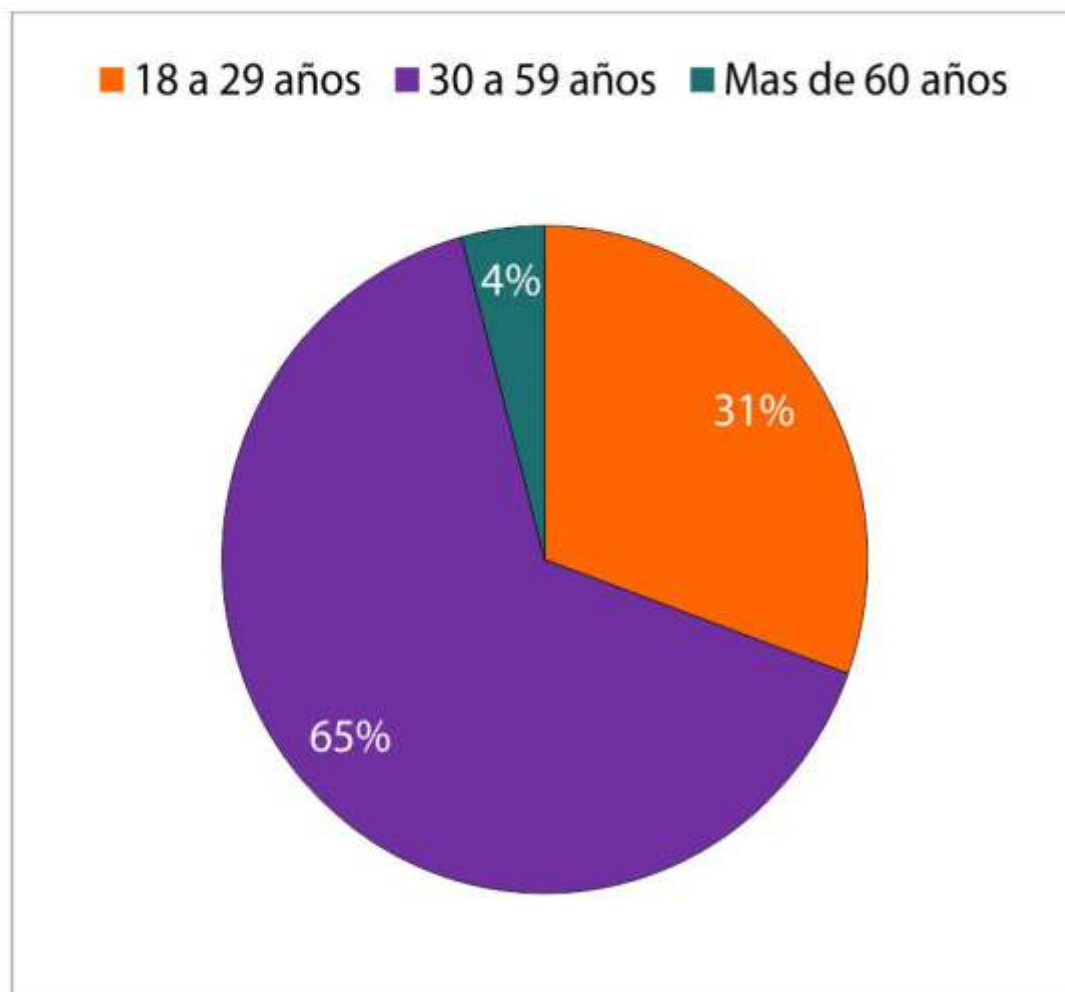

Candidaturas por edad y sexo

Ayuntamiento de Comala